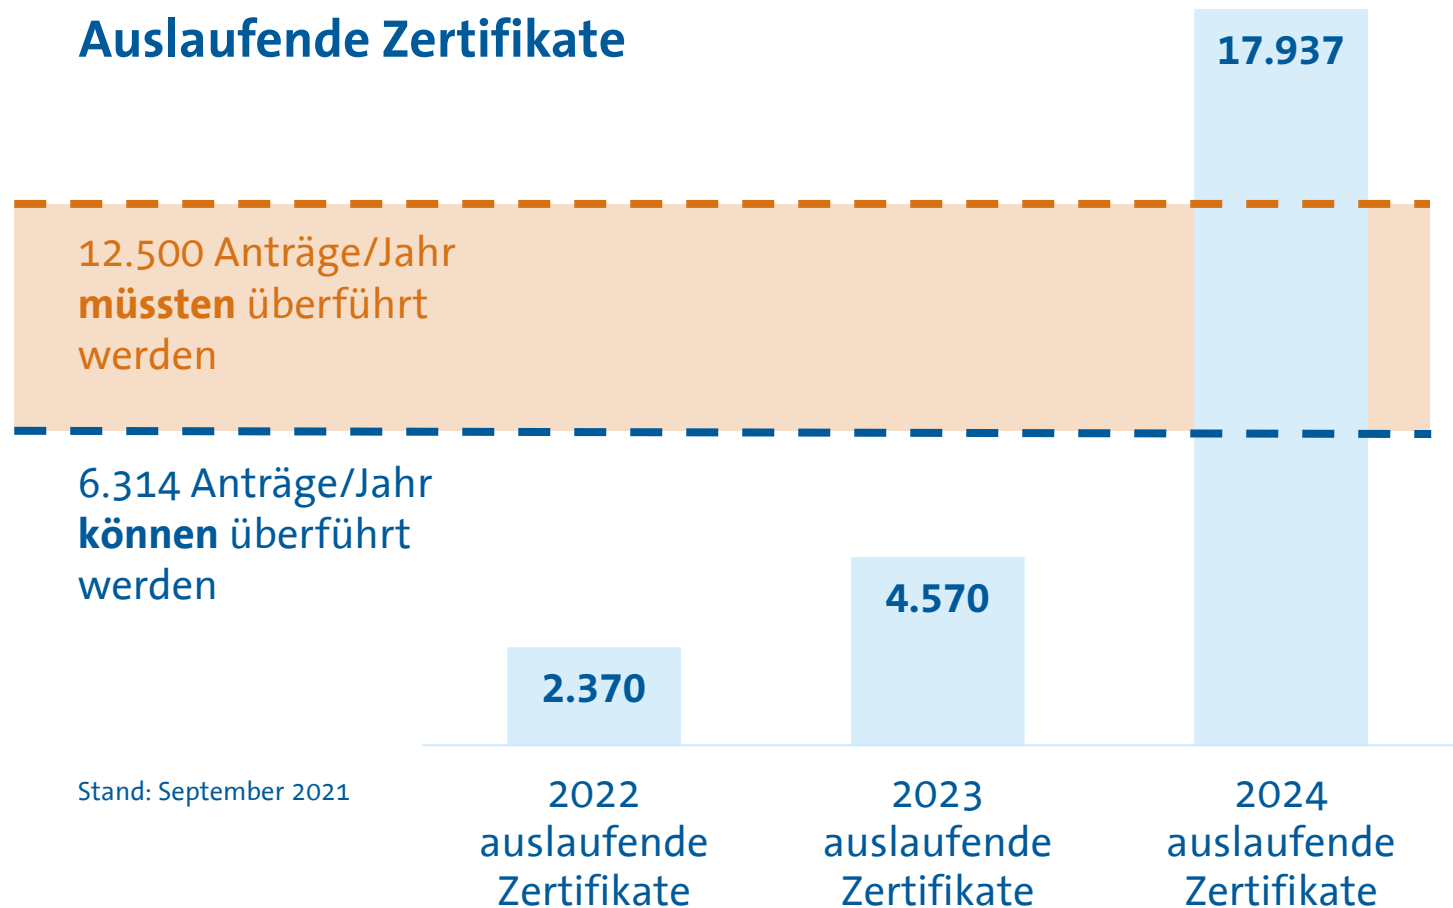

#MDReady | Zertifikate werden nicht fristgerecht überführt

Status

weniger als **1.000**
Zertifikate **ausgestellt**

vsl. 1.812 bis 05.2025
(lineare Extrapolation
bei gleichem Tempo)

3.920 Anträge
angenommen

Auslaufende Zertifikate

Stand: September 2021